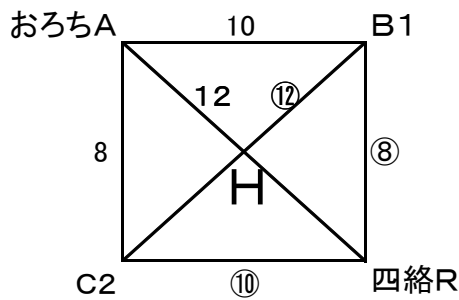

■第3日目 (23日)

別紙