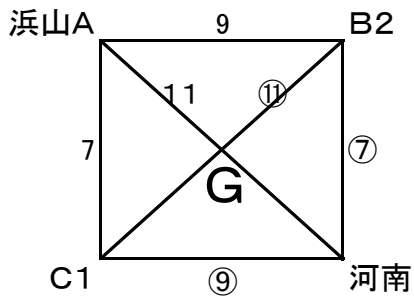

■第3日目 (23日)

別紙