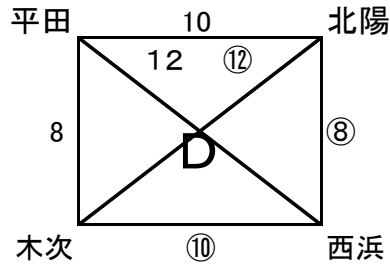

第26回 出雲地区ユースサッカー

U-11 交流大会

■第1日目 (20日)

数字は北ピッチ ○数字は南ピッチ

■試合開始時刻

- ① 9:30
- ② 10:10
- ③ 10:50
- ④ 11:30
- ⑤ 12:10
- ⑥ 12:50
- ⑦ 13:30
- ⑧ 14:10
- ⑨ 14:50
- ⑩ 15:30
- ⑪ 16:10

■第2日目 (21日)

数字は北ピッチ ○数字は南ピッチ

■試合開始時刻

- ① 9:00
- ② 9:40
- ③ 10:20
- ④ 11:00
- ⑤ 11:40
- ⑥ 12:20
- ⑦ 13:00
- ⑧ 13:40
- ⑨ 14:20
- ⑩ 15:00
- ⑪ 15:40
- ⑫ 16:20

■第3日目 (23日)

別紙