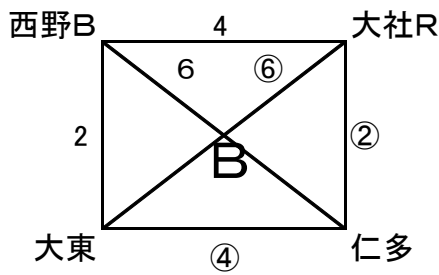

第26回 出雲地区ユースサッカー

U-11 交流大会

■第1日目 (20日)

数字は北ピッチ ○数字は南ピッチ

■試合開始時刻

- ① 9:30
- ② 10:10
- ③ 10:50
- ④ 11:30
- ⑤ 12:10
- ⑥ 12:50
- ⑦ 13:30
- ⑧ 14:10
- ⑨ 14:50
- ⑩ 15:30
- ⑪ 16:10

■第2日目 (21日)

数字は北ピッチ ○数字は南ピッチ