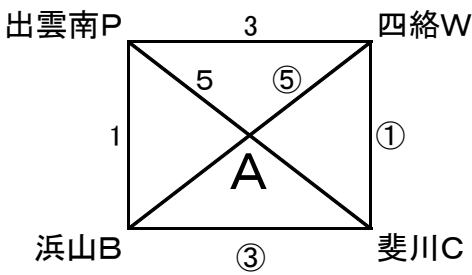

第26回 出雲地区ユースサッカー

U-11 交流大会

■第1日目 (20日)

数字は北ピッチ ○数字は南ピッチ

■試合開始時刻

- ① 9:30
- ② 10:10
- ③ 10:50
- ④ 11:30
- ⑤ 12:10
- ⑥ 12:50
- ⑦ 13:30
- ⑧ 14:10
- ⑨ 14:50
- ⑩ 15:30
- ⑪ 16:10

■第2日目 (21日)

数字は北ピッチ ○数字は南ピッチ