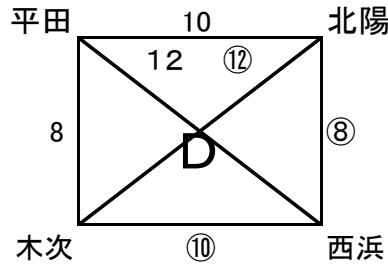

第26回 出雲地区ユースサッカー

U-11 交流大会

■第1日目 (20日)

数字は北ピッチ ○数字は南ピッチ

■試合開始時刻

- ① 9:30
- ② 10:10
- ③ 10:50
- ④ 11:30
- ⑤ 12:10
- ⑥ 12:50
- ⑦ 13:30
- ⑧ 14:10
- ⑨ 14:50
- ⑩ 15:30
- ⑪ 16:10

■第2日目 (21日)

数字は北ピッチ ○数字は南ピッチ