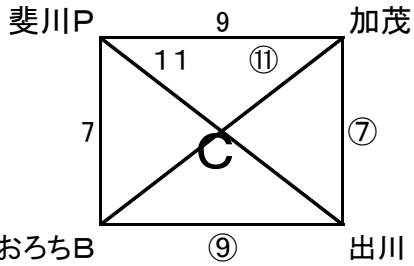

第26回 出雲地区ユースサッカー

U-11 交流大会

■第1日目 (20日)

数字は北ピッチ ○数字は南ピッチ

■試合開始時刻

- ① 9:30
- ② 10:10
- ③ 10:50
- ④ 11:30
- ⑤ 12:10
- ⑥ 12:50
- ⑦ 13:30
- ⑧ 14:10
- ⑨ 14:50
- ⑩ 15:30
- ⑪ 16:10

■第2日目 (21日)

数字は北ピッチ ○数字は南ピッチ