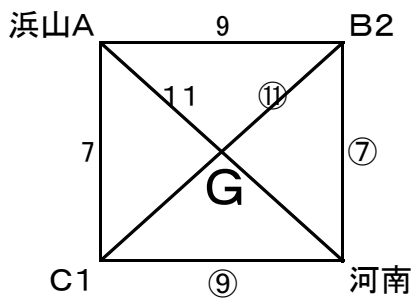

■第3日目 (23日)

別紙