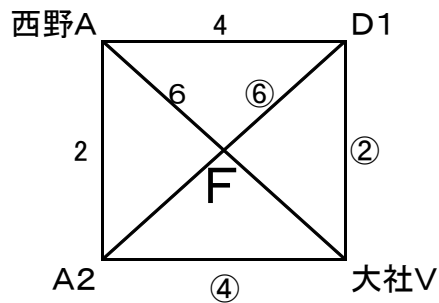

第26回 出雲地区ユースサッカー

U-11 交流大会

■第1日目 (20日)

数字は北ピッチ ○数字は南ピッチ

■試合開始時刻

- ① 9:30
- ② 10:10
- ③ 10:50
- ④ 11:30
- ⑤ 12:10
- ⑥ 12:50
- ⑦ 13:30
- ⑧ 14:10
- ⑨ 14:50
- ⑩ 15:30
- ⑪ 16:10

■第2日目 (21日)

数字は北ピッチ ○数字は南ピッチ