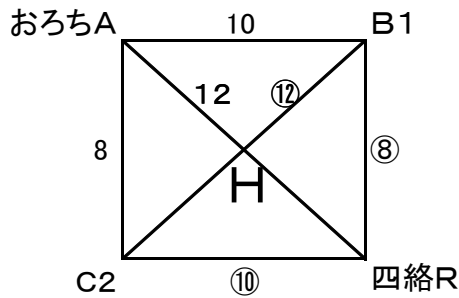

■第3日目 (23日)

別紙