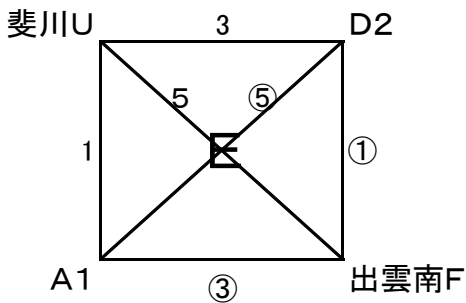

第26回 出雲地区ユースサッカー

U-11 交流大会

■第1日目 (20日)

数字は北ピッチ ○数字は南ピッチ

■試合開始時刻

- ① 9:30
- ② 10:10
- ③ 10:50
- ④ 11:30
- ⑤ 12:10
- ⑥ 12:50
- ⑦ 13:30
- ⑧ 14:10
- ⑨ 14:50
- ⑩ 15:30
- ⑪ 16:10

■第2日目 (21日)

数字は北ピッチ ○数字は南ピッチ